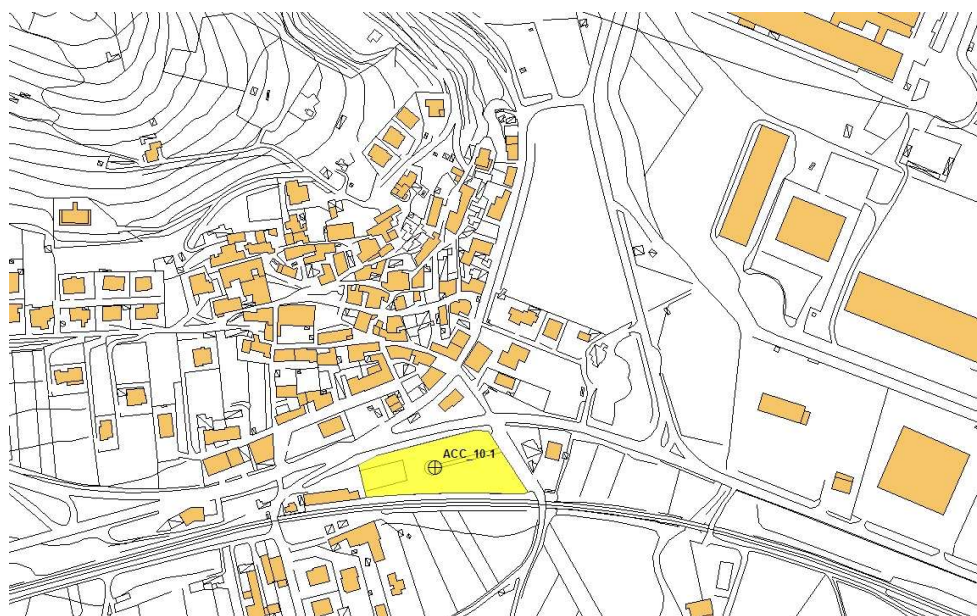

ACC_10-1 BAZZANO: AREA ATTREZZATA VIA PAPANISCO					
<b>Individuazione</b>	Coordinate X = 2383599,333 Y = 4697401,121 (Gauss-Boaga)				
<b>Superficie totale</b>	Mq. 5.500	<b>Area parcheggio</b>	Mq.	<b>Tende posizionabili</b>	N. 55
<b>Tipologia del suolo</b>	Prato e breccia		<b>Pendenza</b>		In piano
<b>Infrastrutture presenti</b>	Illuminazione , fognatura, acqua		<b>Proprietà</b>		Pubblica
<b>Note</b>	Già utilizzato come Area di Accoglienza				

Vista aerea dell'area

In giallo l'area di accoglienza identificata anche dal simbolo: ⊕